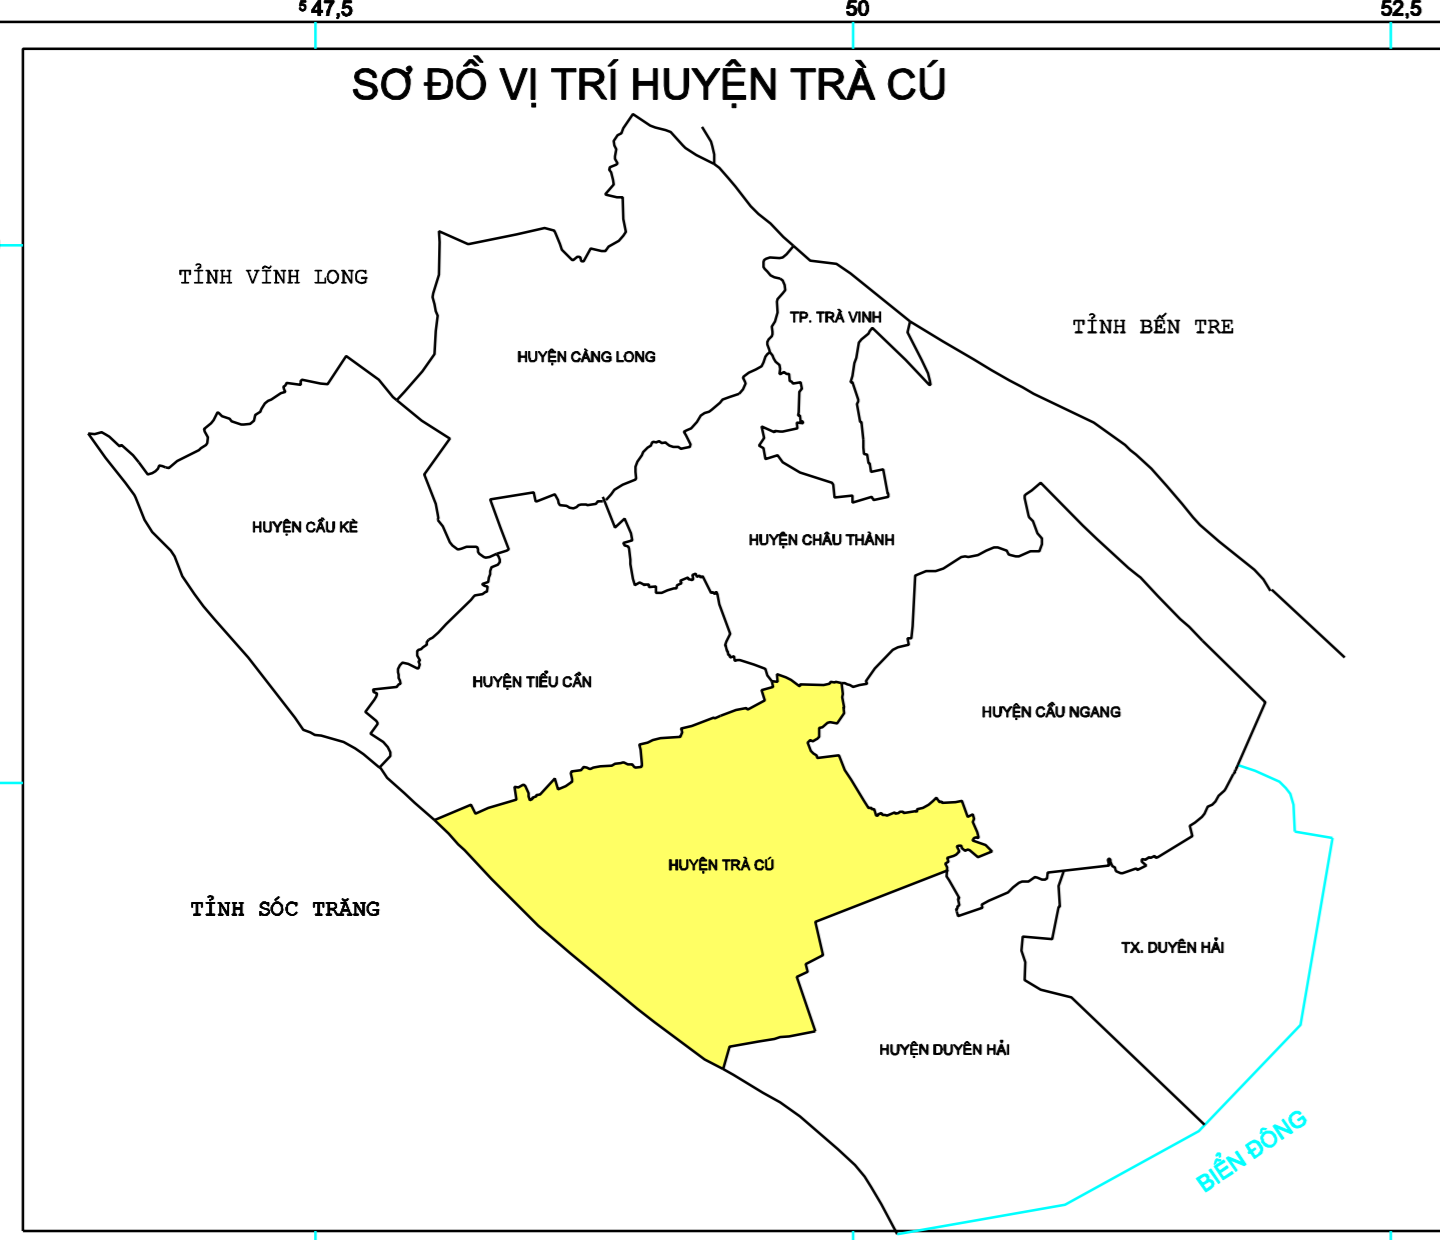

BẢN ĐỒ KẾ HOẠCH SỬ DỤNG ĐẤT NĂM 2020

HUYỆN TRÀ CÚ - TỈNH TRÀ VINH

CHỮ DẪN

Ký hiệu	Quy hoạch đến 2024	Quy hoạch đến 2020	Diễn giải
I. Đất nông nghiệp			
			Đất trồng lúa
			Đất chuyên trồng lúa nước
			Đất trồng lúa nước còn lại
			Đất trồng cây hàng năm khác
			Đất trồng cây lâu năm
			Đất nuôi trồng thủy sản
			Đất nông nghiệp khác
II. Đất phi nông nghiệp			
			Đất khu công nghiệp
			Đất cụm công nghiệp
			Đất thương mại, dịch vụ
			Đất cơ sở sản xuất phi nông nghiệp
			Đất phát triển hạ tầng
			Đất xây dựng cơ sở văn hóa
			Đất xây dựng cơ sở y tế
			Đất xây dựng cơ sở giáo dục - đào tạo
			Đất xây dựng cơ sở thể thao
			Đất giao thông
			Đất thủy lợi
			Đất công trình nông nghiệp
			Đất công trình bưu chính, viễn thông
			Đất chợ
			Đất cơ sở di tích lịch sử - văn hóa
			Đất danh lam thắng cảnh
			Đất bãi thải và xử lý chất thải
			Đất ở tại nông thôn
			Đất ở tại đô thị
			Đất xây dựng trụ sở cơ quan
			Đất xây dựng trụ sở của tổ chức tự nguyện
			Đất cơ sở tôn giáo
			Đất nghĩa trang, nghĩa địa
			Đất sản xuất vật liệu xây dựng, gốm sứ
			Đất sử dụng cho hoạt động khoáng sản
			Đất sinh hoạt cộng đồng
			Đất khu vui chơi, giải trí công cộng
			Đất cơ sở tín ngưỡng
			Đất xây dựng cơ sở dịch vụ xã hội
			Đất nông, ngư, lâm, rạch
			Đất phi nông nghiệp khác
			Đất chưa sử dụng

Ký hiệu	Diễn giải
	Địa giới tỉnh
	Địa giới huyện
	Địa giới xã
	Quốc lộ
	Tỉnh lộ
	Huyện lộ
	Đường liên xã
	Đường đất
	Kênh, mương
	Sông, rạch
	Ranh giới đất khu dân cư nông thôn
	Ranh giới đất đô thị
	Trụ sở UBND xã
	Trường học
	Trung tâm y tế
	Chùa, đền
	Nhà thờ
	Bưu điện
	Sân vận động
	Cầu
	Bà
	Cống
	Bếp
	Đường dây điện

NGUỒN TÀI LIỆU
- bản đồ quy hoạch sử dụng đất đến năm 2020 huyện Trà Cú
- bản đồ hiện trạng năm 2015 huyện Trà Cú

TỶ LỆ 1: 25 000