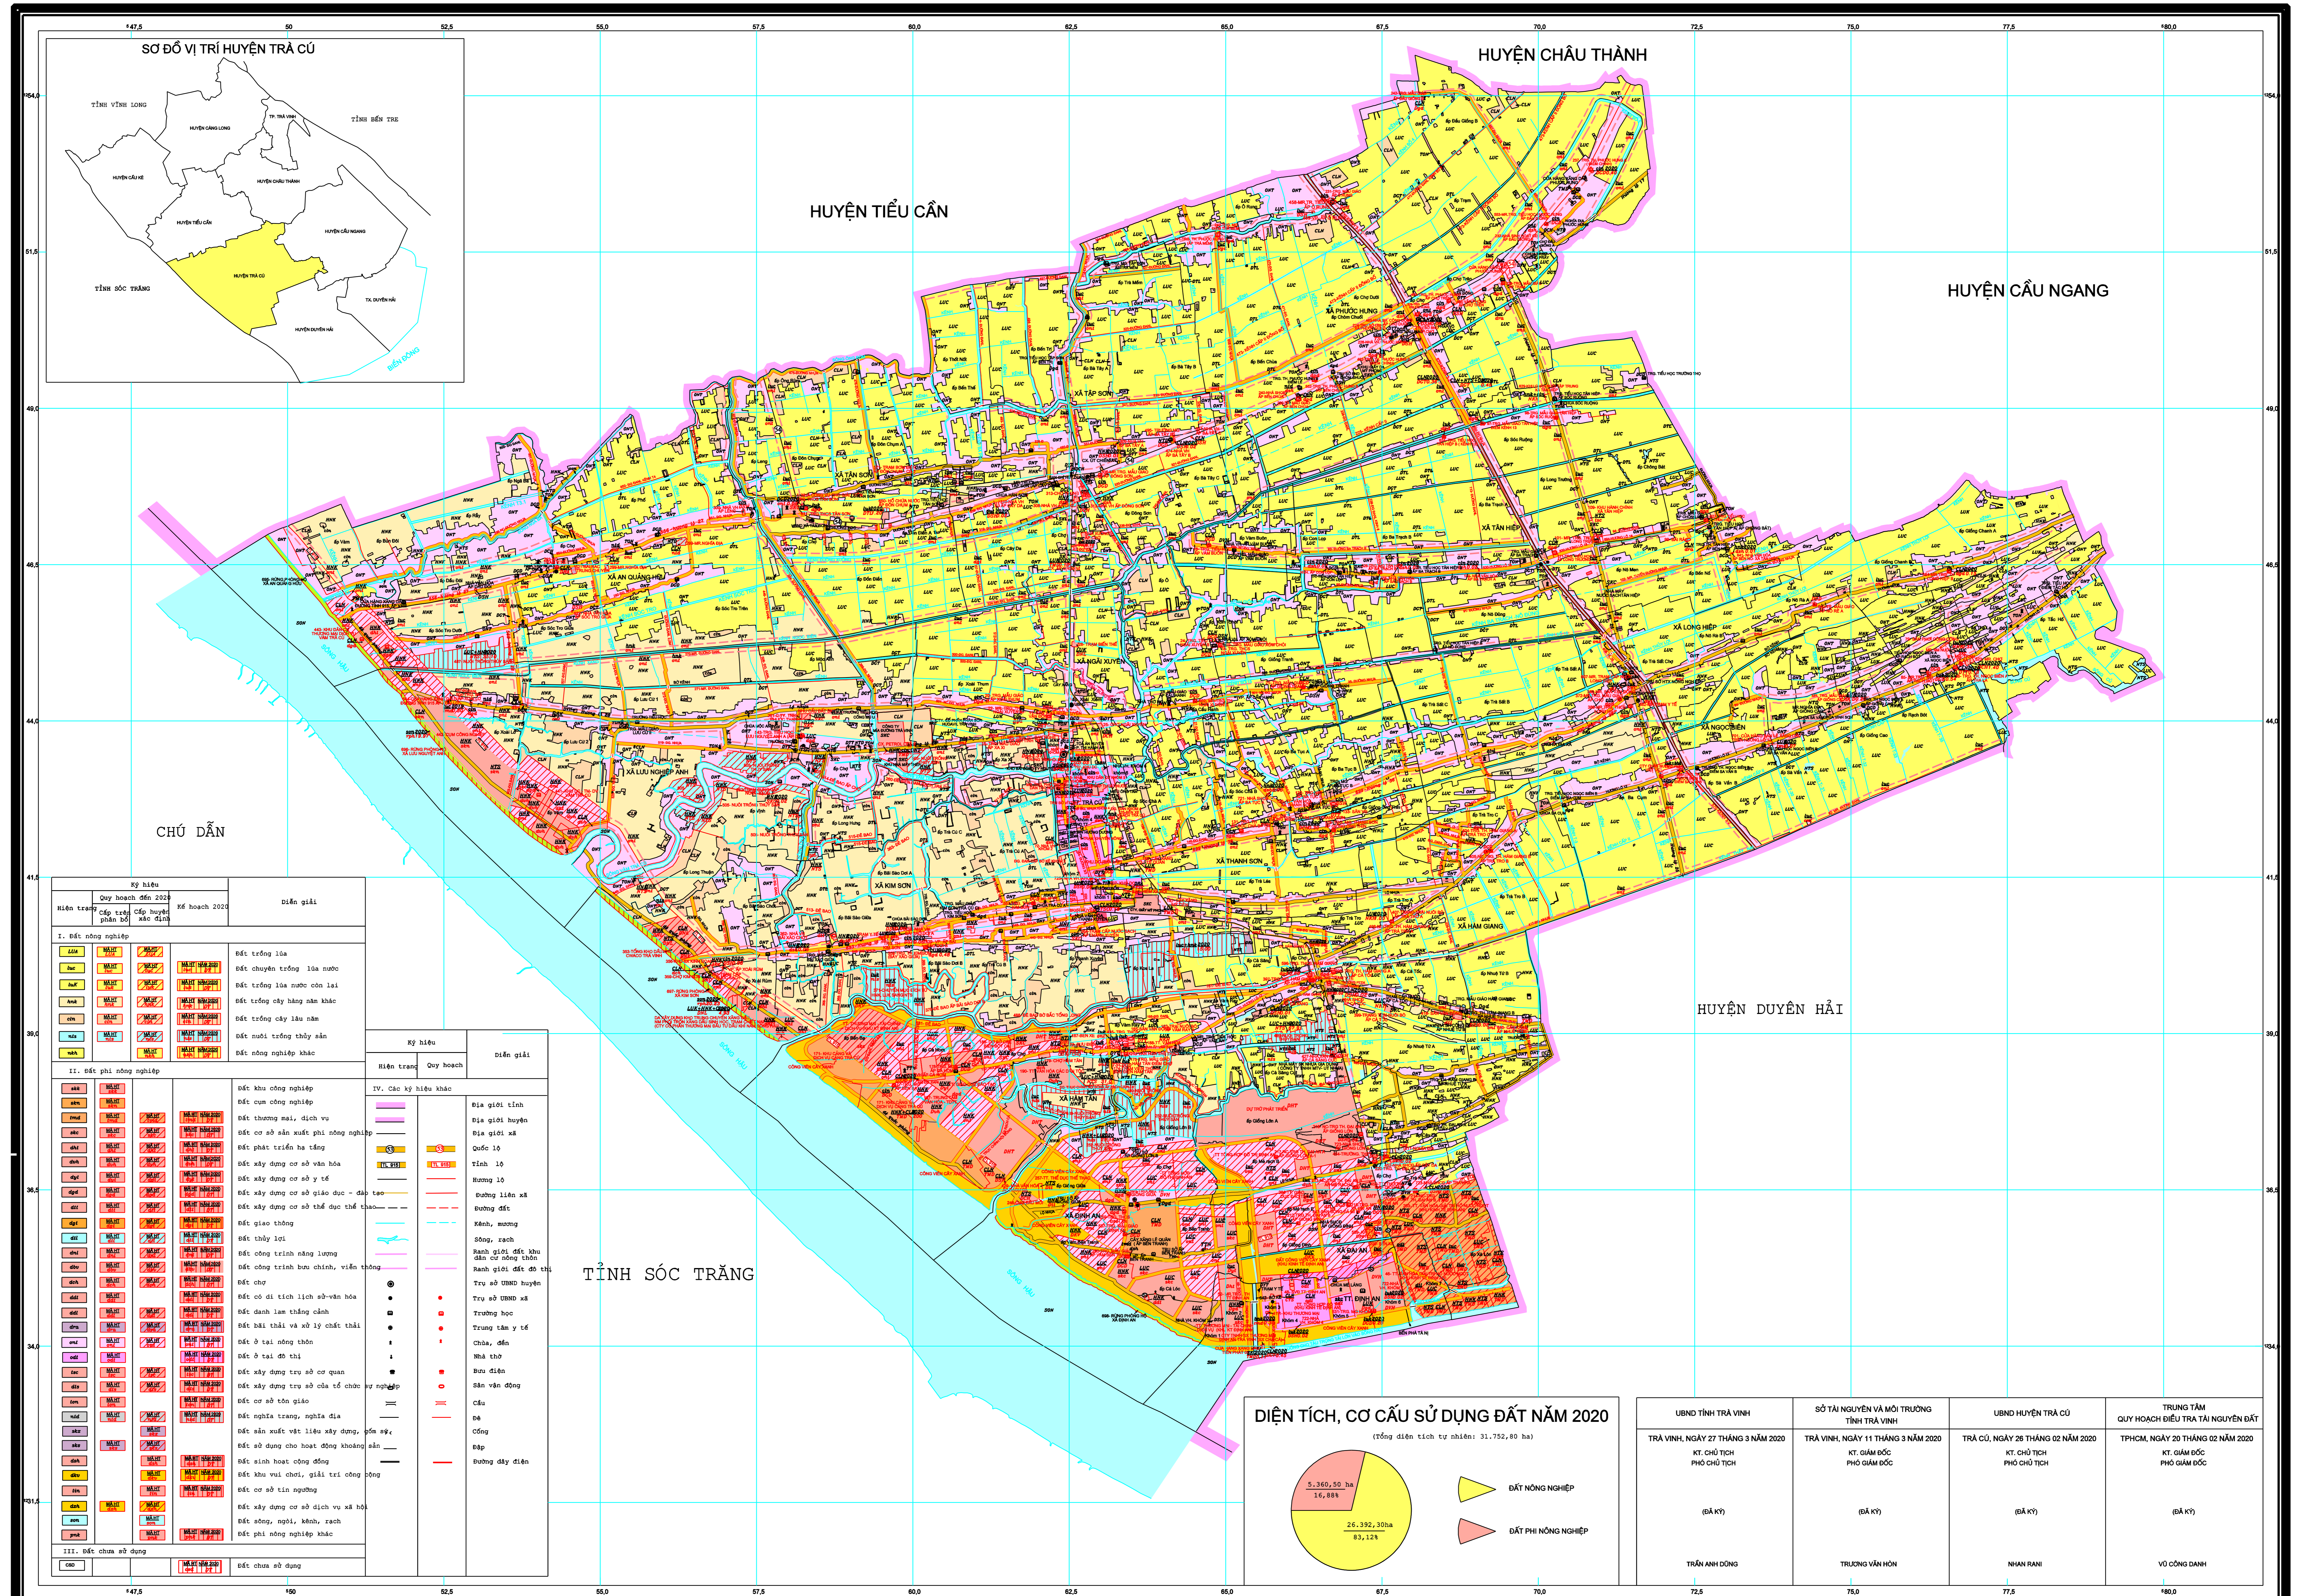

BẢN ĐỒ KẾ HOẠCH SỬ DỤNG ĐẤT NĂM 2020

HUYỆN TRÀ CÚ - TỈNH TRÀ VINH

CHỮ DẪN

Ký hiệu	Quy hoạch đến 2024	Quy hoạch đến 2020	Diễn giải
I. Đất nông nghiệp			
			Đất trồng lúa
			Đất chuyên trồng lúa nước
			Đất trồng lúa nước còn lại
			Đất trồng cây hàng năm khác
			Đất trồng cây lâu năm
			Đất nuôi trồng thủy sản
			Đất nông nghiệp khác
II. Đất phi nông nghiệp			
			Đất khu công nghiệp
			Đất cụm công nghiệp
			Đất thương mại, dịch vụ
			Đất cơ sở sản xuất phi nông nghiệp
			Đất phát triển hạ tầng
			Đất xây dựng cơ sở văn hóa
			Đất xây dựng cơ sở y tế
			Đất xây dựng cơ sở giáo dục - đào tạo
			Đất xây dựng cơ sở thể thao
			Đất giao thông
			Đất thủy lợi
			Đất công trình nông nghiệp
			Đất công trình bưu chính, viễn thông
			Đất chợ
			Đất cơ sở di tích lịch sử - văn hóa
			Đất danh lam thắng cảnh
			Đất bãi thải và xử lý chất thải
			Đất ở tại nông thôn
			Đất ở tại đô thị
			Đất xây dựng trụ sở cơ quan
			Đất xây dựng trụ sở của tổ chức tự nguyện
			Đất cơ sở tôn giáo
			Đất nghĩa trang, nghĩa địa
			Đất sản xuất vật liệu xây dựng, gốm sứ
			Đất sử dụng cho hoạt động khoáng sản
			Đất sinh hoạt cộng đồng
			Đất khu vui chơi, giải trí công cộng
			Đất cơ sở tín ngưỡng
			Đất xây dựng cơ sở dịch vụ xã hội
			Đất nông, ngư, lâm, rạch
			Đất phi nông nghiệp khác
			Đất chưa sử dụng

Ký hiệu	Diễn giải
	Địa giới tỉnh
	Địa giới huyện
	Địa giới xã
	Quốc lộ
	Tỉnh lộ
	Huyện lộ
	Đường liên xã
	Đường đất
	Kênh, mương
	Sông, rạch
	Ranh giới đất khu dân cư nông thôn
	Ranh giới đất đô thị
	Trụ sở UBND xã
	Trường học
	Trung tâm y tế
	Chùa, đền
	Nhà thờ
	Bưu điện
	Sân vận động
	Cầu
	Bà
	Cống
	Bếp
	Đường dây điện

NGUỒN TÀI LIỆU
- bản đồ quy hoạch sử dụng đất đến năm 2020 huyện Trà Cú
- bản đồ hiện trạng năm 2015 huyện Trà Cú

TỶ LỆ 1: 25 000