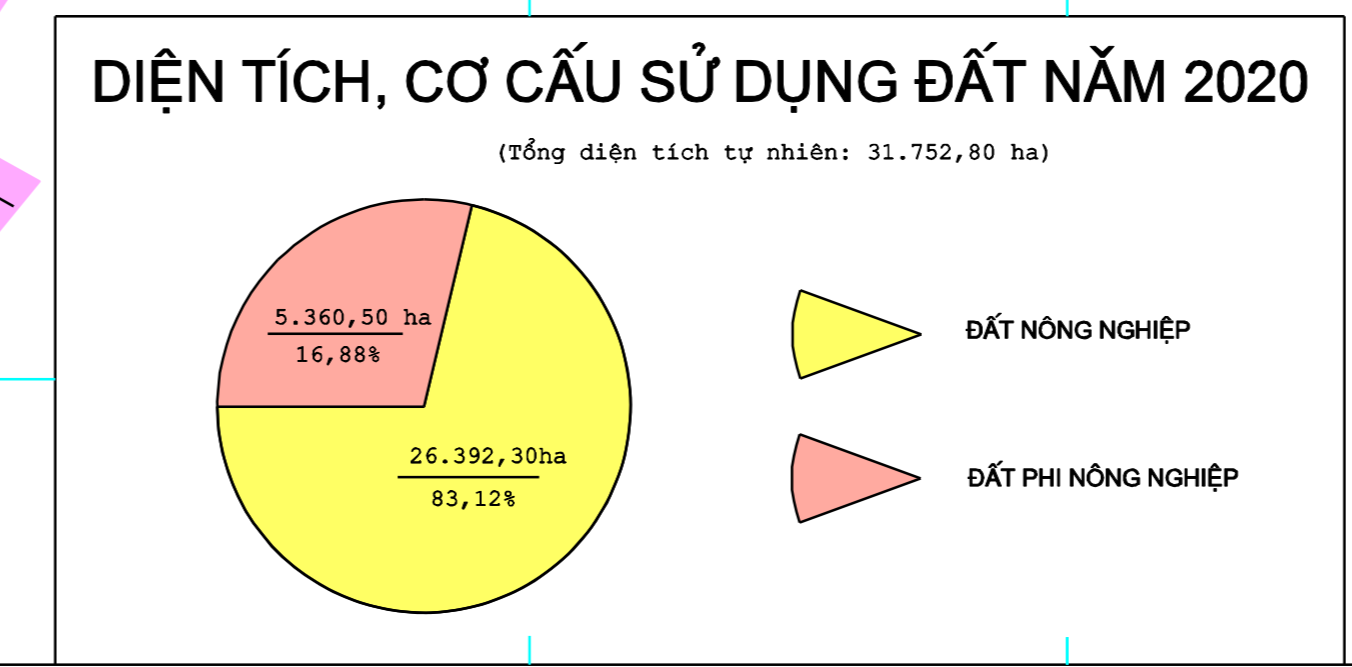

UBND TỈNH TRÀ VINH	SỞ TÀI NGUYÊN VÀ MÔI TRƯỜNG TỈNH TRÀ VINH	UBND HUYỆN TRÀ CÚ	TRUNG TÂM QUY HOẠCH ĐIỀU TRA TÀI NGUYÊN ĐẤT
TRÀ VINH, NGÀY 27 THÁNG 3 NĂM 2020 KT. CHỦ TỊCH PHÓ CHỦ TỊCH	TRÀ VINH, NGÀY 11 THÁNG 3 NĂM 2020 KT. GIÁM ĐỐC PHÓ GIÁM ĐỐC	TRÀ CÚ, NGÀY 28 THÁNG 02 NĂM 2020 KT. CHỦ TỊCH PHÓ CHỦ TỊCH	TPHCM, NGÀY 20 THÁNG 02 NĂM 2020 KT. GIÁM ĐỐC PHÓ GIÁM ĐỐC
(BẢ KỲ)	(BẢ KỲ)	(BẢ KỲ)	(BẢ KỲ)
TRẦN ANH DŨNG	TRƯƠNG VĂN HÒN	NHAN RANI	VŨ CÔNG DANH

NGUỒN TÀI LIỆU
- bản đồ quy hoạch sử dụng đất đến năm 2020 huyện Trà Cú
- bản đồ hiện trạng năm 2015 huyện Trà Cú

TỶ LỆ 1: 25 000